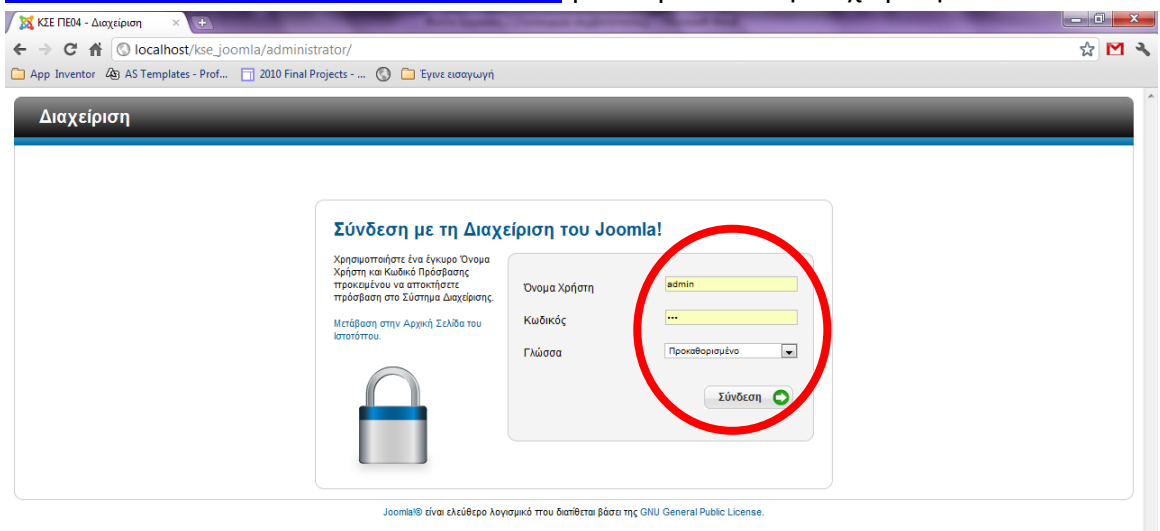

Επιμόρφωση Β' Επίπεδου
Κ.Σ.Ε.: 2^ο ΓΕΛ Ηρακλείου
Ειδικότητα: ΠΕ04

Μάθημα: Εγκατάσταση – Χρήση CMS Joomla

Φύλλο Εργασίας 2

Εγκατάσταση Προτύπου

1. Επισκεφτείτε την ιστοσελίδα:
<http://joomlatp.com/joomla-1.7-templates/Chemistry-free-joomla1-template.html>
2. Επιλέξτε *Download Chemistry*. Στην επόμενη σελίδα συμφωνήστε με τους όρους και κάντε κλικ στο *Download*. Το αρχείο **siteground-j16-19.zip** αποθηκεύεται στον υπολογιστή σας.
3. Στο φυλλομετρητή σας γράψτε στη γραμμή διευθύνσεων
http://localhost/kse_joomla/administrator για να μπείτε στη διαχείριση

Δώστε το Όνομα Χρήστη Διαχειριστή και τον Κωδικό του Διαχειριστή που ορίσατε στην εγκατάσταση του Joomla και επιλέξτε *Log in*

4. Ακολουθείστε την ίδια διαδικασία που ακολουθήσατε για την εγκατάσταση της Ελληνικής γλώσσας στο Φύλλο Εργασίας 1.